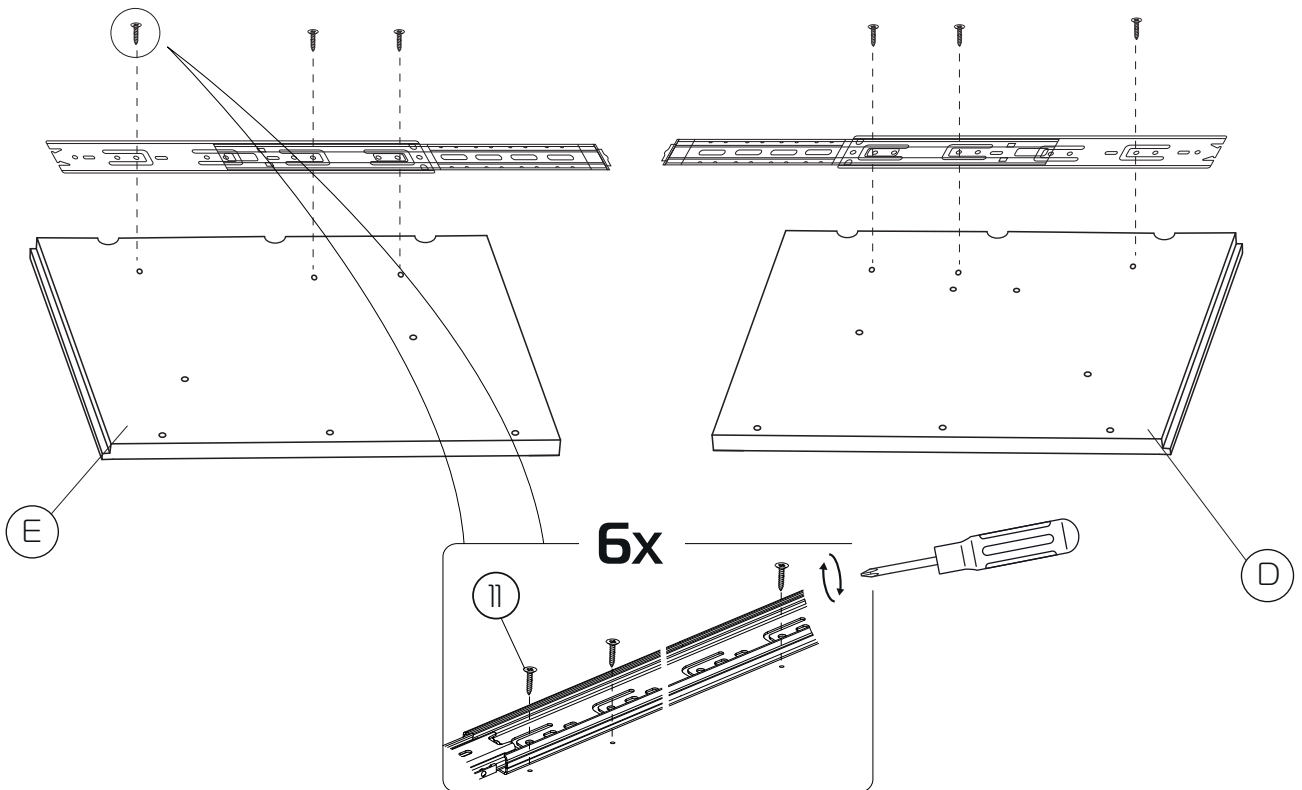

СКАНДИ

!ПРЕДУПРЕЖДЕНИЕ!

ПРОИЗВОДИТЕЛЬ РЕКОМЕНДУЕТ
ПРИ СБОРКЕ МЕБЕЛИ
ПОЛЬЗОВАТЬСЯ УСЛУГОЙ
КВАЛИФИЦИРОВАННОГО СБОРЩИКА С
ПРОФЕССИОНАЛЬНЫМ ИНСТРУМЕНТОМ

30-45 min

PZ2

PZ2

- | | | | | | |
|----------------|----|------------------|----|---------------|----|
| (A) 428x652x23 | x1 | (E) 350x600x16 | x1 | (I) 956x60x25 | x1 |
| (B) 763x149x23 | x1 | (F) 367x592x16 | x1 | (J) x1 | |
| (C) 622x76x21 | x1 | (G) 956x60x25 | x1 | (K) 354x389x3 | x1 |
| (D) 350x600x16 | x1 | (H) x1 | | (L) 381x90x16 | x1 |
| (M) 310x70x16 | x1 | (P) 381x90x16 | x1 | | |
| (N) 362x128x17 | x1 | (Q) 196,8x140x25 | x1 | | |
| (O) 324x385x3 | x1 | | | | |

1:1

1:4

1**2**

3

4

6

5

6