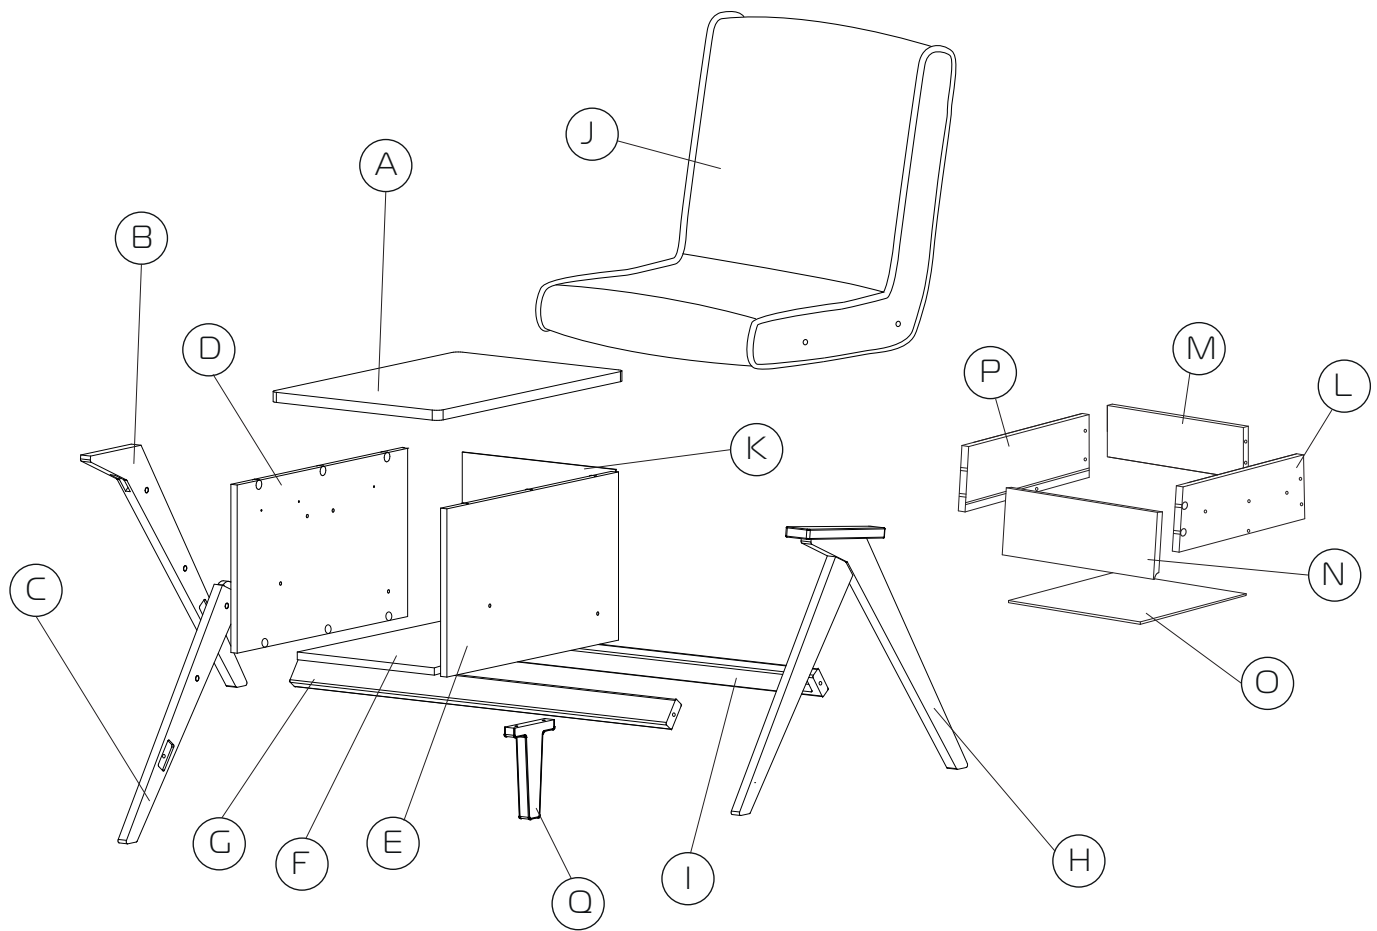

СКАНДИ

!ПРЕДУПРЕЖДЕНИЕ!

ПРОИЗВОДИТЕЛЬ РЕКОМЕНДУЕТ
ПРИ СБОРКЕ МЕБЕЛИ
ПОЛЬЗОВАТЬСЯ УСЛУГОЙ
КВАЛИФИЦИРОВАННОГО СБОРЩИКА С
ПРОФЕССИОНАЛЬНЫМ ИНСТРУМЕНТОМ

30-45 min

PZ2

PZ2

- | | | | | | |
|----------------|----|------------------|----|---------------|----|
| (A) 428x652x23 | x1 | (E) 350x600x16 | x1 | (I) 956x60x25 | x1 |
| (B) 763x149x23 | x1 | (F) 367x592x16 | x1 | (J) x1 | |
| (C) 622x76x21 | x1 | (G) 956x60x25 | x1 | (K) 354x389x3 | x1 |
| (D) 350x600x16 | x1 | (H) x1 | | (L) 381x90x16 | x1 |
| (M) 310x70x16 | x1 | (P) 381x90x16 | x1 | | |
| (N) 362x128x17 | x1 | (Q) 196,8x140x25 | x1 | | |
| (O) 324x385x3 | x1 | | | | |

1:1

1:4

1**2**

3

4

6

5

6