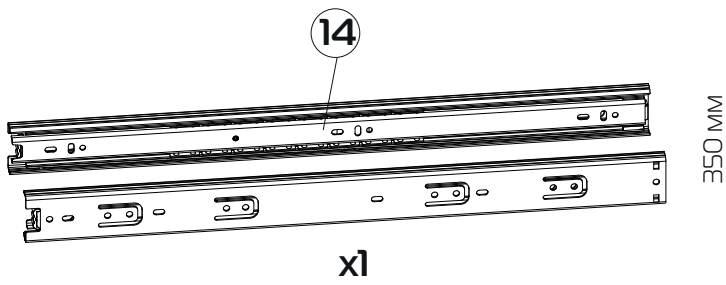

СКАНДИ

!ПРЕДУПРЕЖДЕНИЕ!

ПРОИЗВОДИТЕЛЬ РЕКОМЕНДУЕТ
ПРИ СБОРКЕ МЕБЕЛИ
ПОЛЬЗОВАТЬСЯ УСЛУГОЙ
КВАЛИФИЦИРОВАННОГО СБОРЩИКА С
ПРОФЕССИОНАЛЬНЫМ ИНСТРУМЕНТОМ

30-45 min

PZ2

PZ2

- | | | | | | |
|----------------|----|------------------|----|---------------|----|
| (A) 428x652x23 | x1 | (E) 350x600x16 | x1 | (I) 956x60x25 | x1 |
| (B) 763x149x23 | x1 | (F) 367x592x16 | x1 | (J) x1 | |
| (C) 622x76x21 | x1 | (G) 956x60x25 | x1 | (K) 354x389x3 | x1 |
| (D) 350x600x16 | x1 | (H) x1 | | (L) 381x90x16 | x1 |
| (M) 310x70x16 | x1 | (P) 381x90x16 | x1 | | |
| (N) 362x128x17 | x1 | (Q) 196,8x140x25 | x1 | | |
| (O) 324x385x3 | x1 | | | | |

1:1

1:4

1**2**

3

4

6

5

6