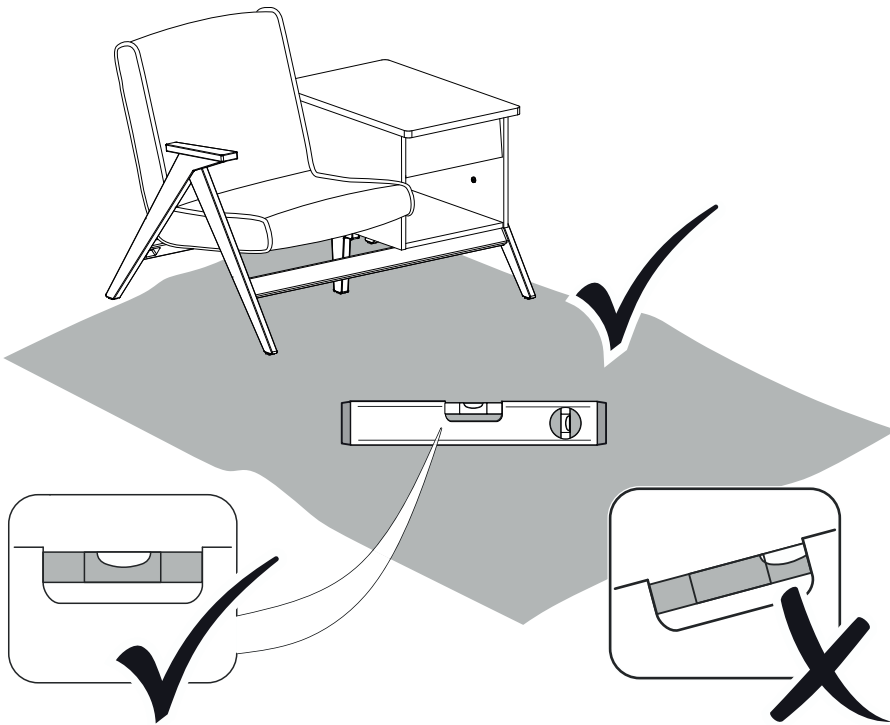

СКАНДИ

!ПРЕДУПРЕЖДЕНИЕ!

ПРОИЗВОДИТЕЛЬ РЕКОМЕНДУЕТ
ПРИ СБОРКЕ МЕБЕЛИ
ПОЛЬЗОВАТЬСЯ УСЛУГОЙ
КВАЛИФИЦИРОВАННОГО СБОРЩИКА С
ПРОФЕССИОНАЛЬНЫМ ИНСТРУМЕНТОМ

30-45 min

PZ2

PZ2

- | | | | | | |
|----------------|----|------------------|----|---------------|----|
| (A) 428x652x23 | x1 | (E) 350x600x16 | x1 | (I) 956x60x25 | x1 |
| (B) 763x149x23 | x1 | (F) 367x592x16 | x1 | (J) x1 | |
| (C) 622x76x21 | x1 | (G) 956x60x25 | x1 | (K) 354x389x3 | x1 |
| (D) 350x600x16 | x1 | (H) x1 | | (L) 381x90x16 | x1 |
| (M) 310x70x16 | x1 | (P) 381x90x16 | x1 | | |
| (N) 362x128x17 | x1 | (Q) 196,8x140x25 | x1 | | |
| (O) 324x385x3 | x1 | | | | |